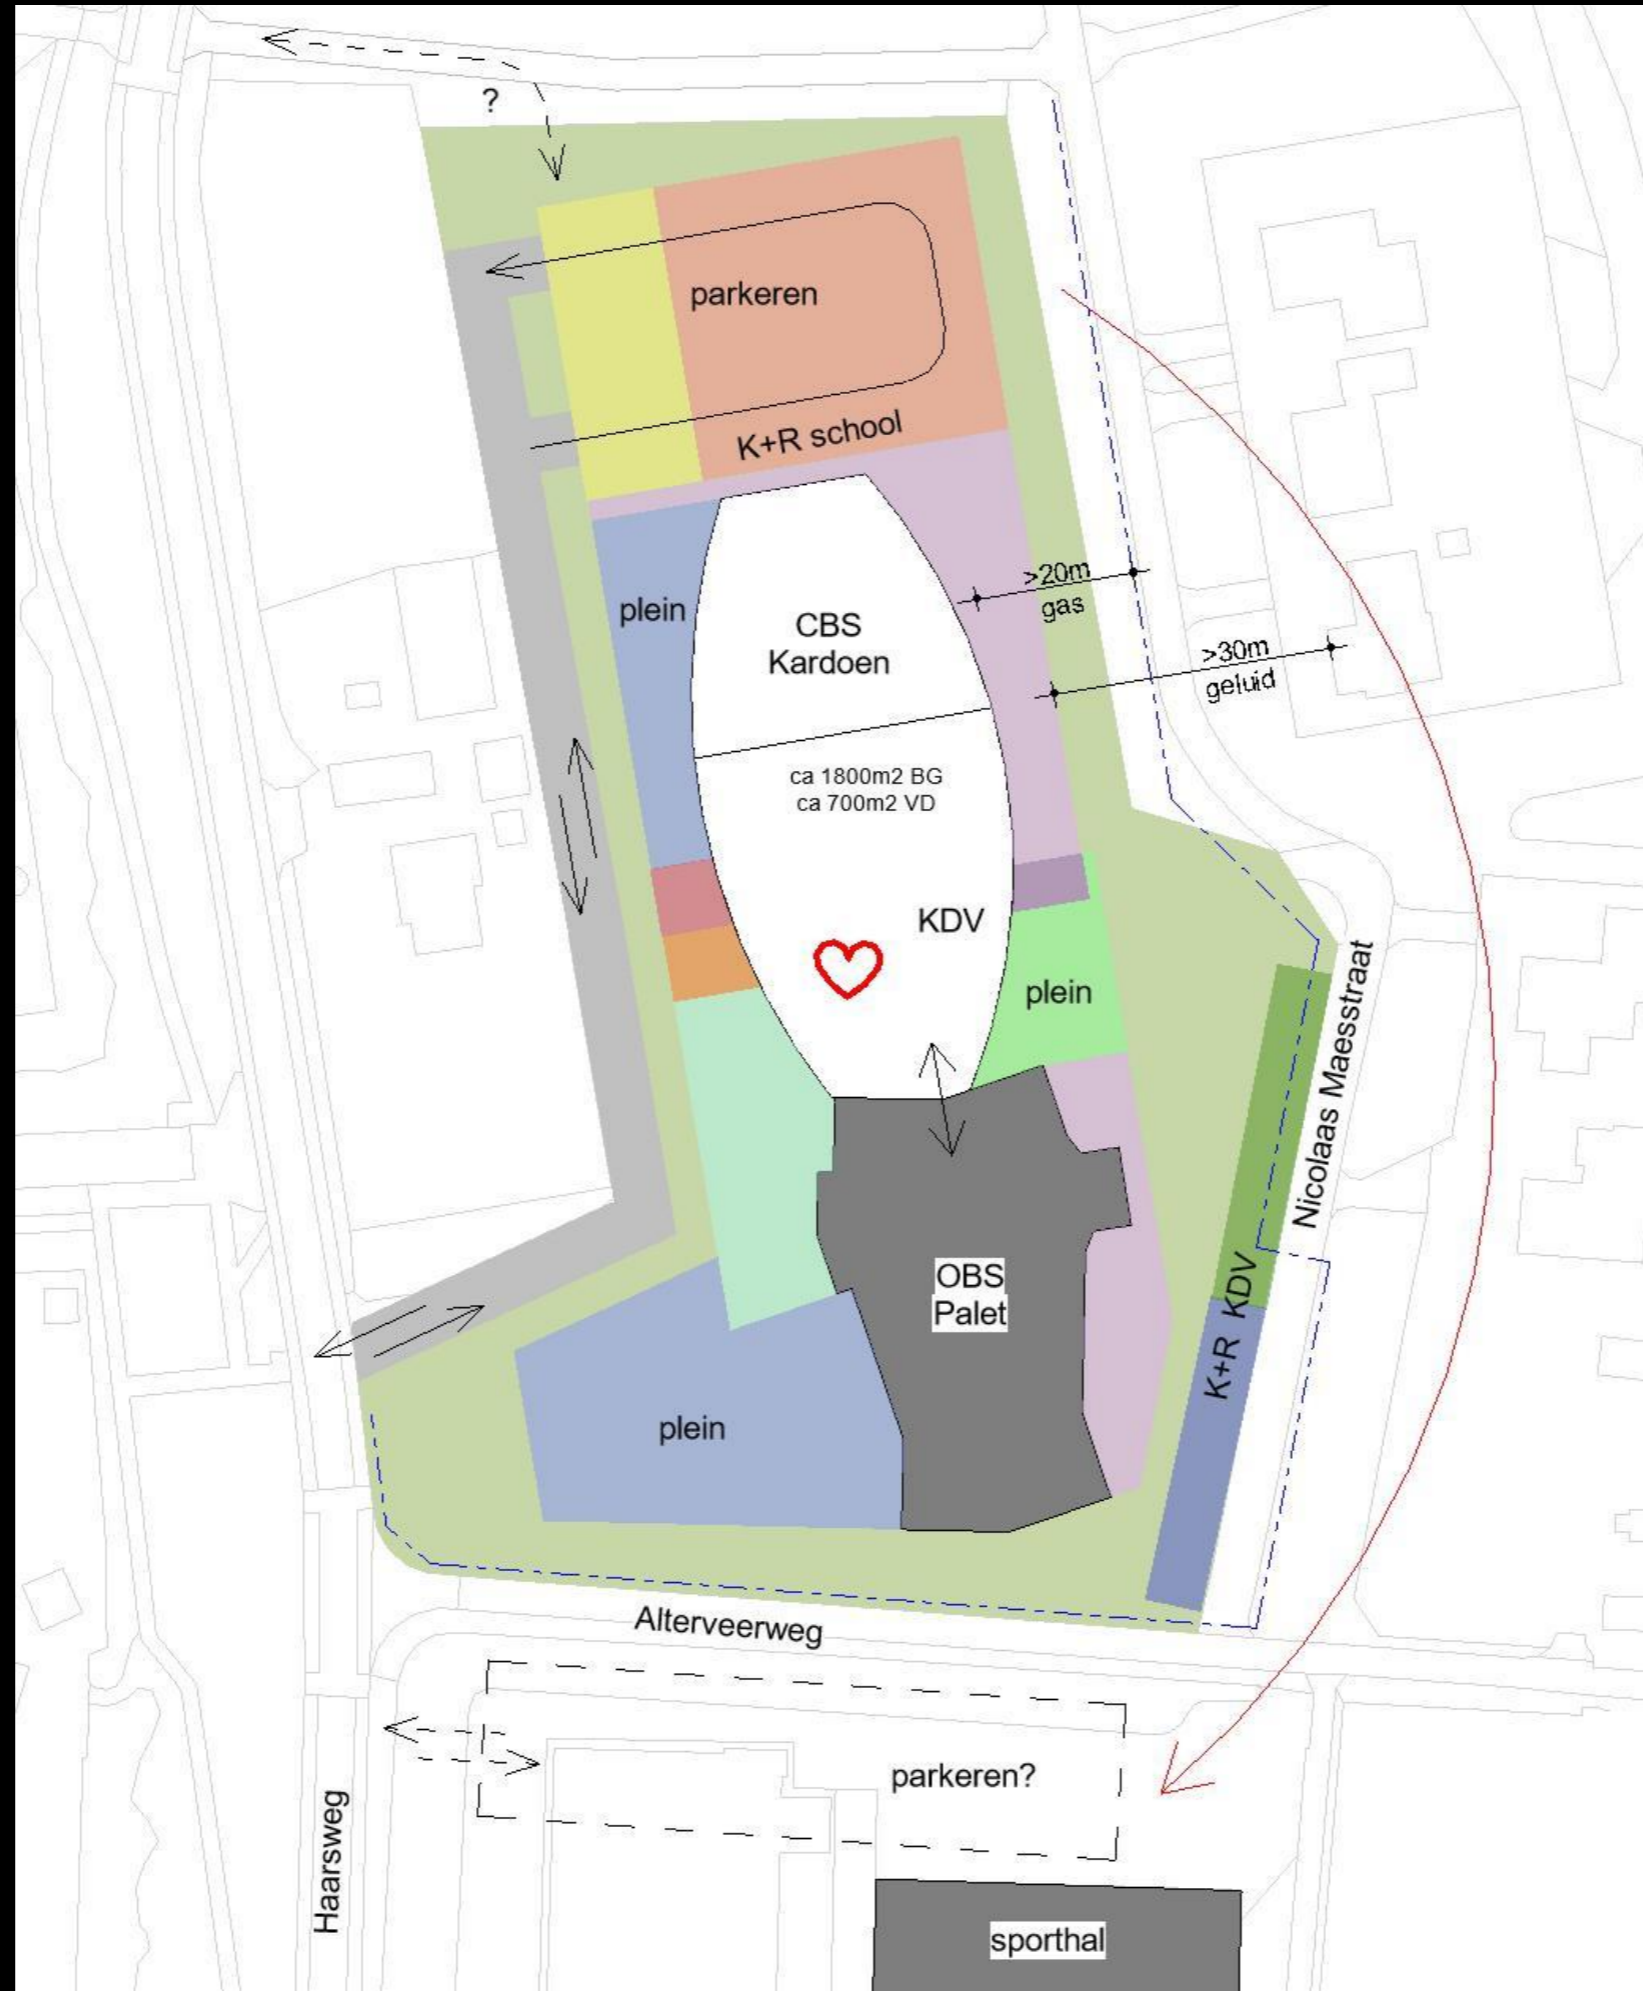

## buitenruimte

onderwijs 996m<sup>2</sup>

KDV 225m<sup>2</sup>

# Voorstel invulling locatie noord

# Uitbreidingen locatie noord