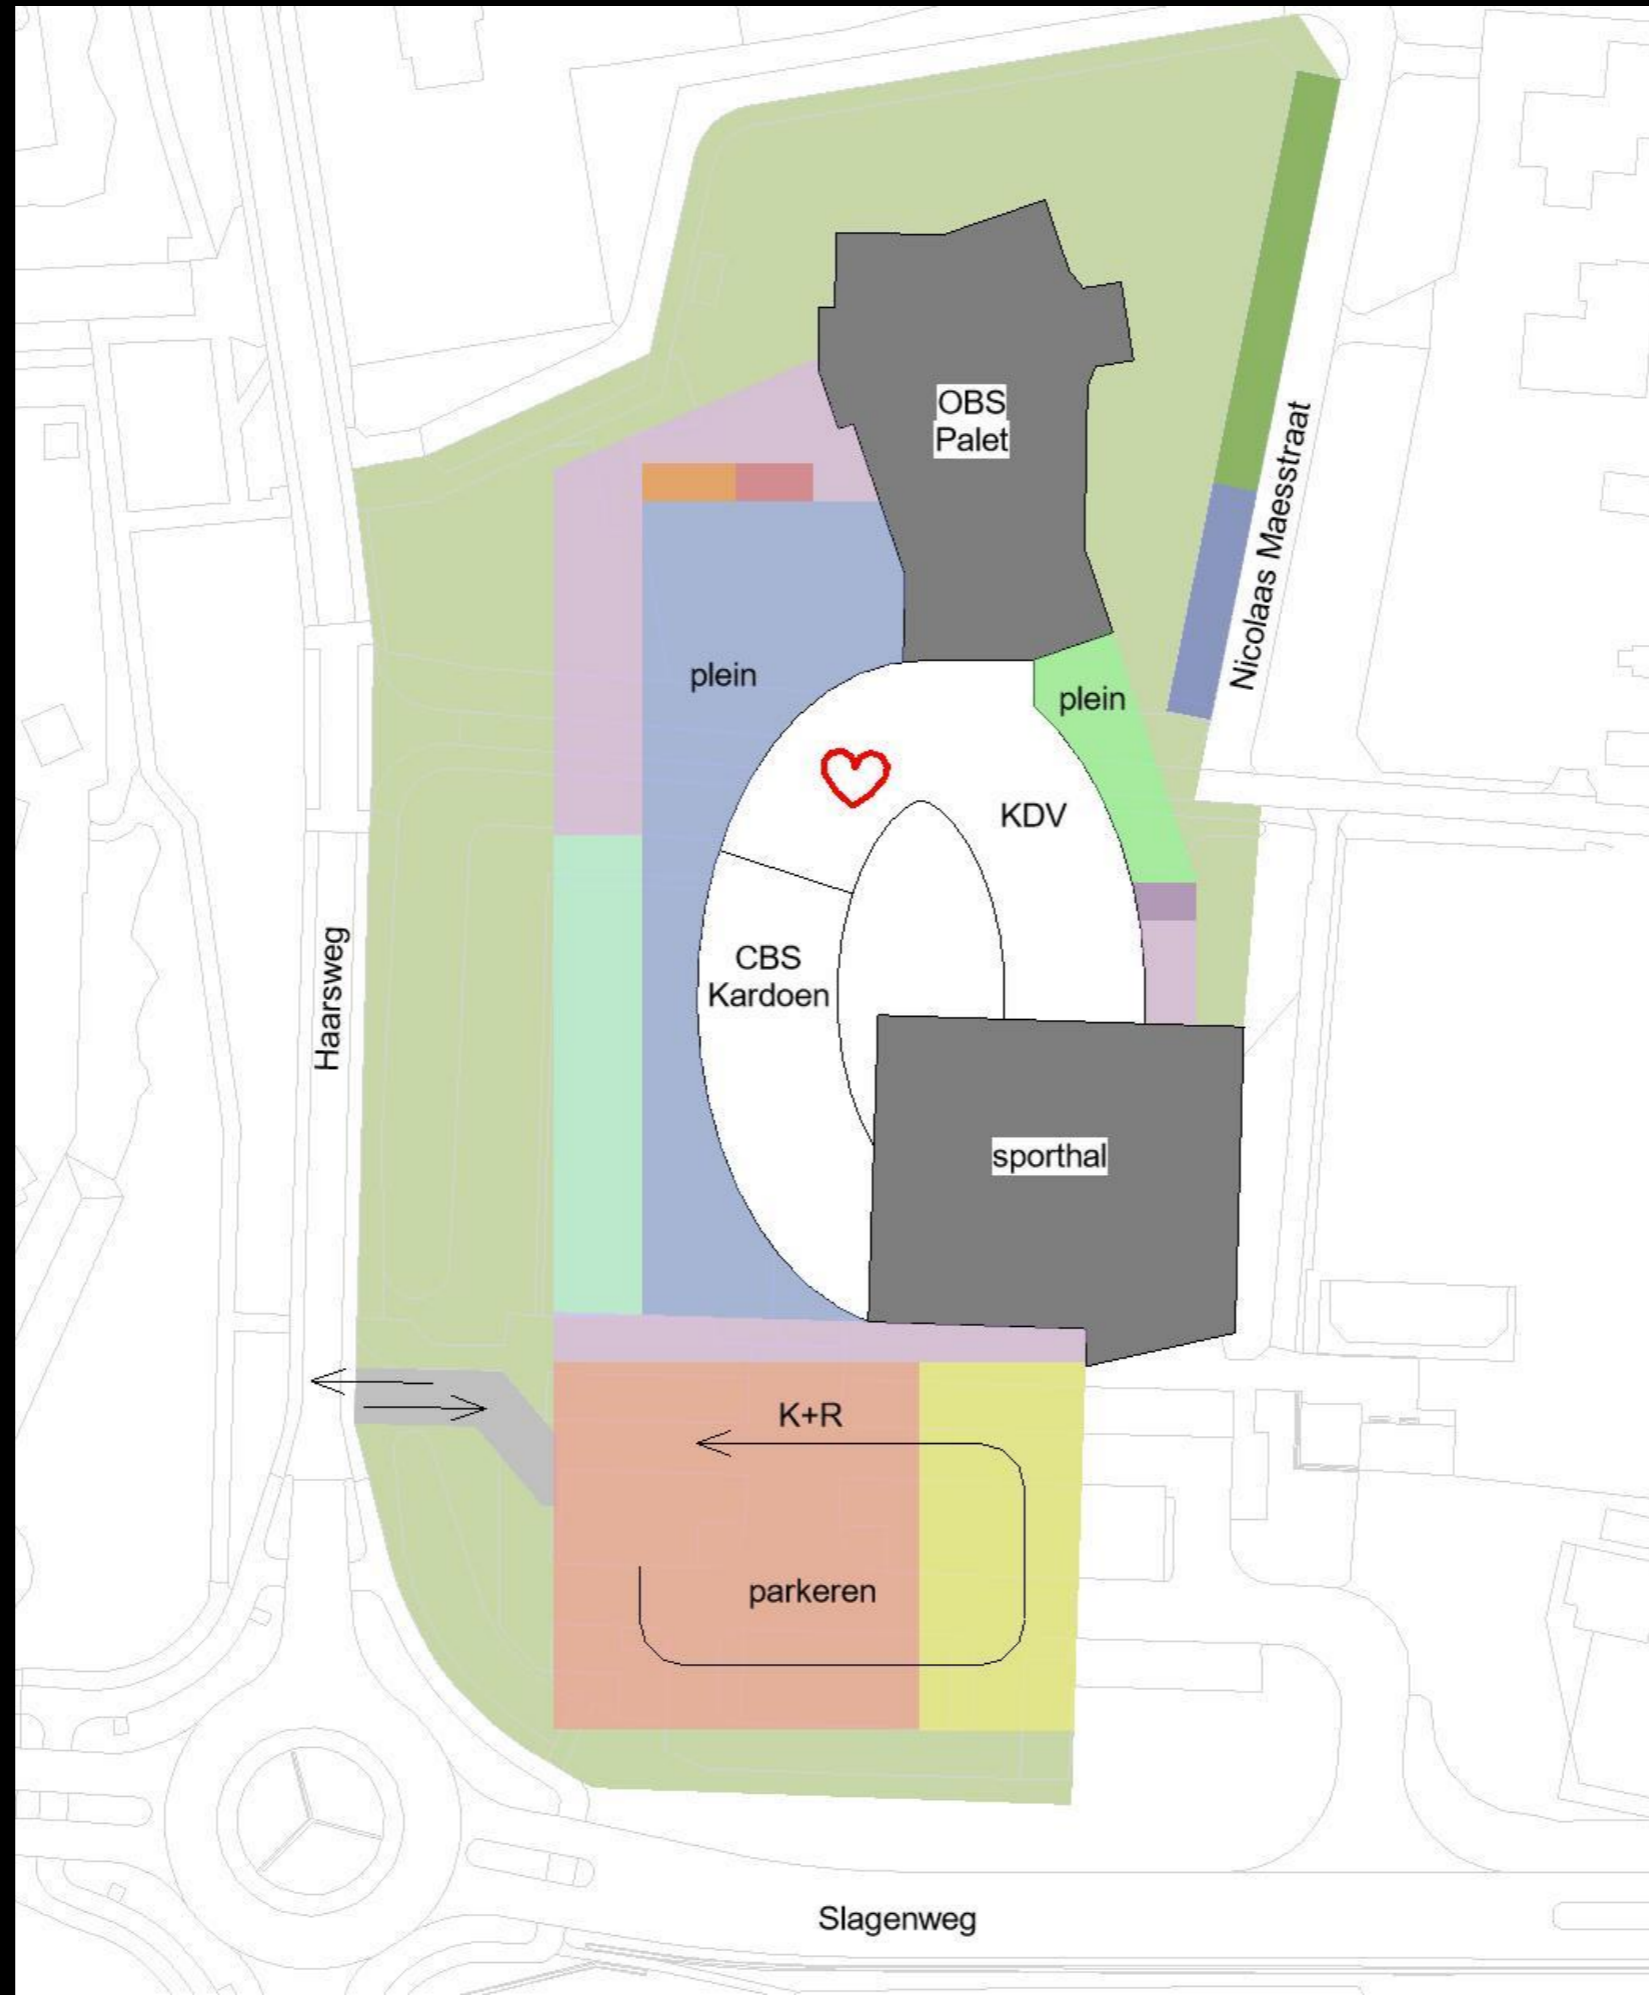

Voorstel invulling locatie Aldi